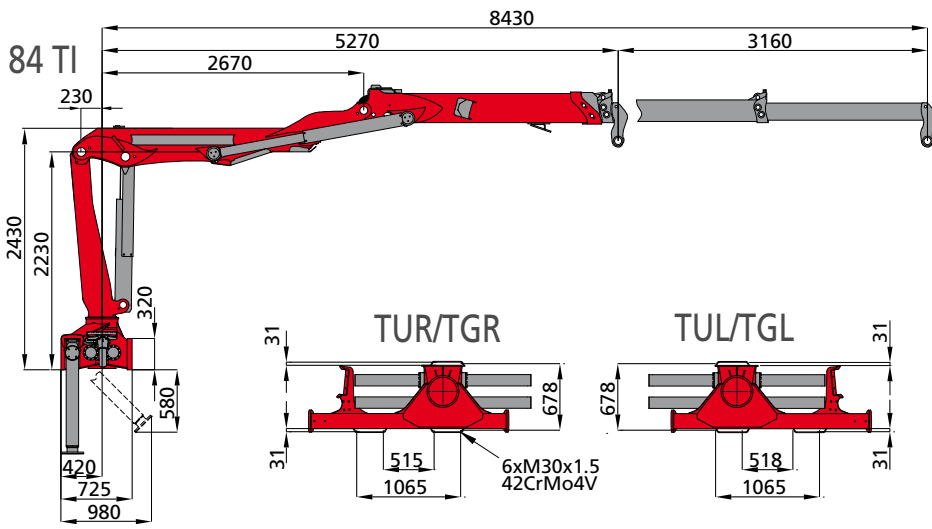

# TIPPER - Z

Q150Z

Q170Z

LIFETIME EXCELLENCE

		Q150Z	Q170Z
		84TI	84TI
<b>ONROAD RECYCLING</b>			
	[kNm]	144	160
	[kNm]	30	32
	[°]	425	
	[m]	8,4	
	[bar]	240	260
	1K [l/min]	1 x 90	
	2K [l/min]	2 x 80	
	1K LS [l/min]	1 x 150	
	[kg]	2560	2600