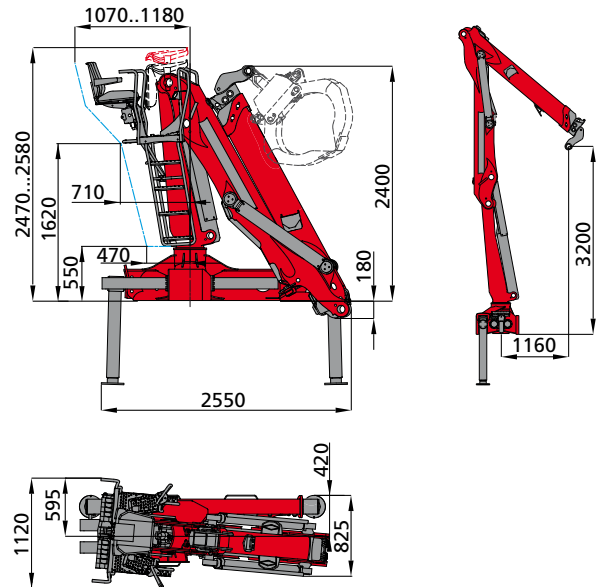

# TIPPER - Z

Q150Z

Q170Z

LIFETIME EXCELLENCE

		Q150Z	Q170Z
		84TI	84TI
<b>ONROAD RECYCLING</b>			
	[kNm]	144	160
	[kNm]	30	32
	[°]	425	
	[m]	8,4	
	[bar]	240	260
	1K [l/min]	1 x 90	
	2K [l/min]	2 x 80	
	1K LS [l/min]	1 x 150	
	[kg]	2560	2600