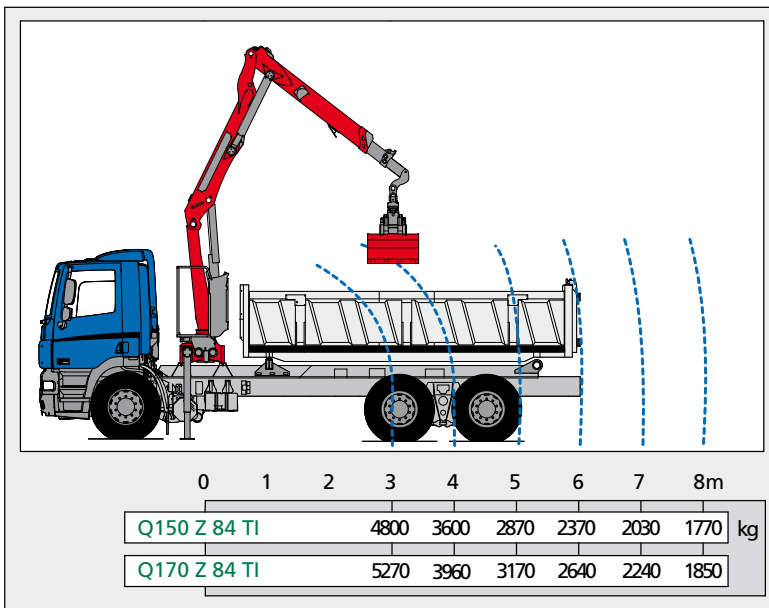

# TIPPER - Z

Q150Z

Q170Z

LIFETIME EXCELLENCE

		Q150Z	Q170Z
		84TI	84TI
<b>ONROAD RECYCLING</b>			
	[kNm]	144	160
	[kNm]	30	32
	[°]	425	
	[m]	8,4	
	[bar]	240	260
	1K [l/min]	1 x 90	
	2K [l/min]	2 x 80	
	1K LS [l/min]	1 x 150	
	[kg]	2560	2600