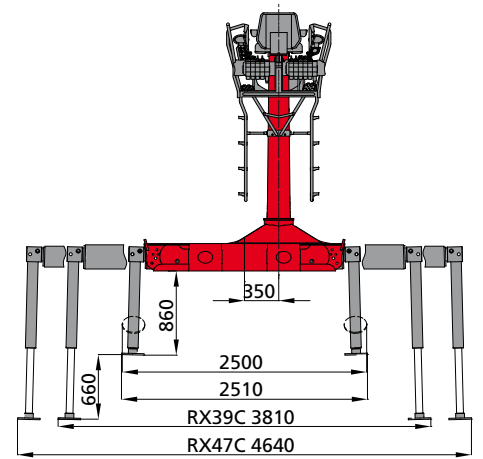

# TIPPER - Z

Q150Z

Q170Z

LIFETIME EXCELLENCE

		Q150Z	Q170Z
		84TI	84TI
<b>ONROAD RECYCLING</b>			
	[kNm]	144	160
	[kNm]	30	32
	[°]	425	
	[m]	8,4	
	[bar]	240	260
	1K [l/min]	1 x 90	
	2K [l/min]	2 x 80	
	1K LS [l/min]	1 x 150	
	[kg]	2560	2600